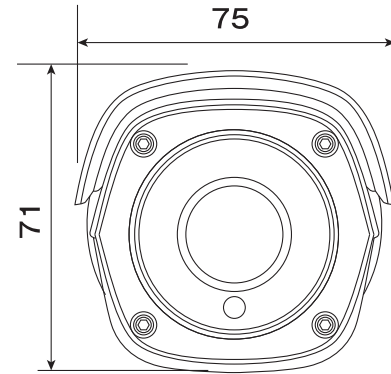

側面

正面

ブラケット基部

TVI/AHD/CVI/CVBS  
出力端子(BNC・黒)

電源入力端子  
(DC12V入力・赤)

ケーブル長  
約400mm

単位:mm

 www.rooker.jp	図面名称	514万画素 TVI/AHD/CVI/CVBS対応 屋外バレット型防犯カメラ	サイズ	75(W) X 71(H) X 176(L)mm	電源	DC12V/最大500mA
	製品型番	AP-B338FX2	重量	約420g	作成日付	2023/02/13