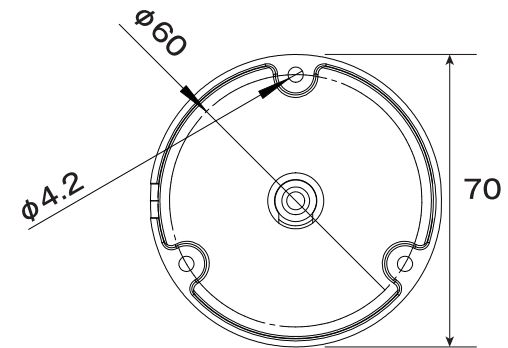

側面

正面

ブラケット基部

TVI/AHD/CVI/CVBS  
出力端子(BNC・黒)

電源入力端子  
(DC12V入力・赤)

ケーブル長  
約400mm

単位:mm

 www.rooker.jp	図面名称	514万画素 TVI/AHD/CVI/CVBS対応 屋外バレット型防犯カメラ	サイズ	75(W) X 71(H) X 176(L)mm	電源	DC12V/最大500mA
	製品型番	AP-B338FX2	重量	約420g	作成日付	2023/02/13