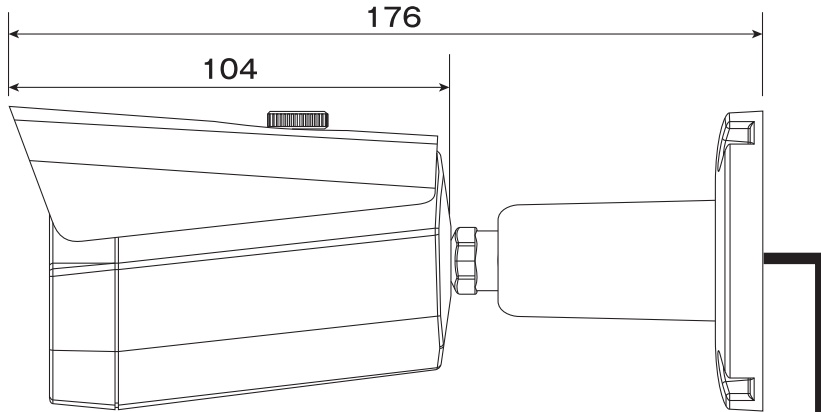

側面

正面

ブラケット基部

TVI/AHD/CVI/CVBS  
出力端子(BNC・黒)

電源入力端子  
(DC12V入力・赤)

ケーブル長  
約400mm

単位:mm

 www.rooker.jp	図面名称	514万画素 TVI/AHD/CVI/CVBS対応 屋外バレット型防犯カメラ	サイズ	75(W) X 71(H) X 176(L)mm	電源	DC12V/最大500mA
	製品型番	AP-B338FX2	重量	約420g	作成日付	2023/02/13