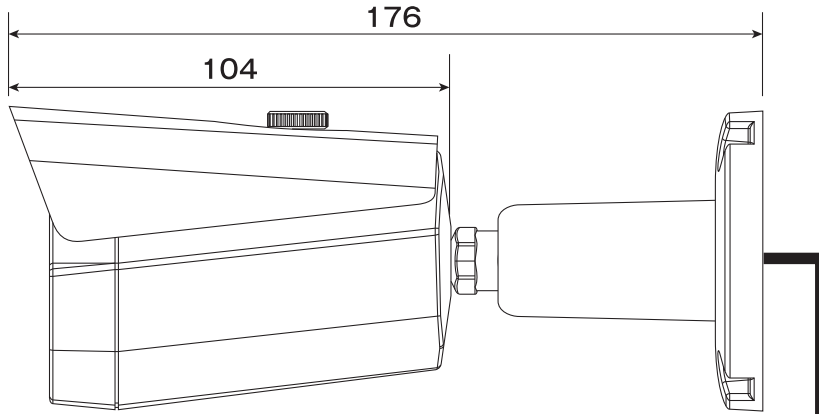

側面

正面

ブラケット基部

TVI/AHD/CVI/CVBS
出力端子(BNC・黒)

電源入力端子
(DC12V入力・赤)

単位:mm

 www.rooker.jp	図面名称	213万画素 TVI/AHD/CVI/CVBS対応 屋外バレット型防犯カメラ	サイズ	75(W) X 71(H) X 176(L)mm	電源	DC12V/最大500mA
	製品型番	AP-B324FX2	重量	約420g	作成日付	2023/02/03