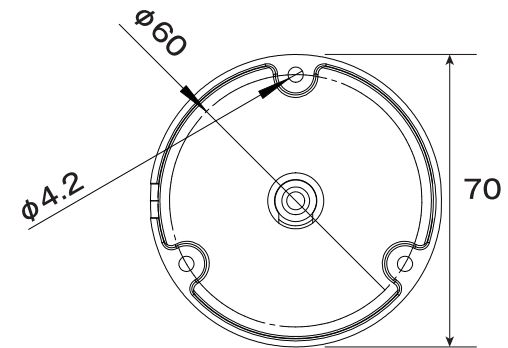

側面

正面

ブラケット基部

TVI/AHD/CVI/CVBS
出力端子(BNC・黒)

電源入力端子
(DC12V入力・赤)

単位:mm

 www.rooker.jp	図面名称	213万画素 TVI/AHD/CVI/CVBS対応 屋外バレット型防犯カメラ	サイズ	75(W) X 71(H) X 176(L)mm	電源	DC12V/最大500mA
	製品型番	AP-B324FX2	重量	約420g	作成日付	2023/02/03