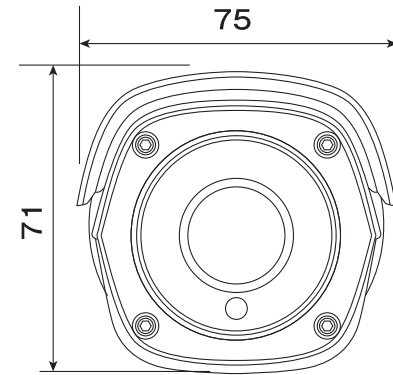

側面

正面

ブラケット基部

TVI/AHD/CVI/CVBS
出力端子(BNC・黒)

電源入力端子
(DC12V入力・赤)

単位:mm

 www.rooker.jp	図面名称	213万画素 TVI/AHD/CVI/CVBS対応 屋外バレット型防犯カメラ	サイズ	75(W) X 71(H) X 176(L)mm	電源	DC12V/最大500mA
	製品型番	AP-B324FX2	重量	約420g	作成日付	2023/02/03