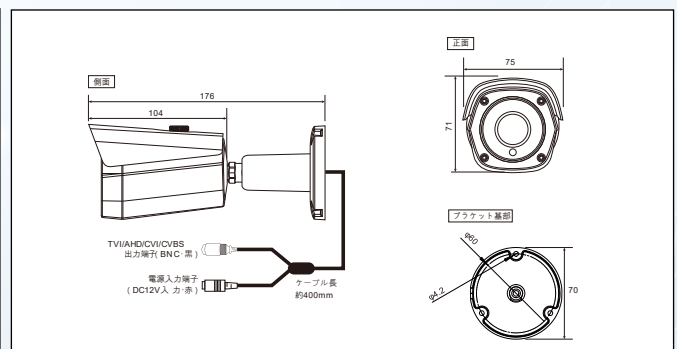

■ オプション品 (別売)

ジャンクションボックス【B310】, ポール固定金具【B270】

※【B270】を利用する場合は【B310】が必要となります。

■ 製品仕様

製品型番	AP-B324FX2	ホワイトバランス	AWB / AUTOExt / PRESET / MANUAL
TV 方式	NTSC/PAL	カラーゲイン	0~20
映像素子	1/2.8 インチ 裏面照射型 Sony Starvis CMOS センサー	WDR	ON/OFF (LINE モード)
有効画素数	2.13MP : 1945(H) x 1097(V)	BLC (逆光補正)	ON/OFF (レベル/サイズ/ポジション調整)
走査方式	プログレッシブスキャン方式	HLC	ON/OFF (レベル調整)
同期方式	内部同期	DEFOG (霧除去)	ON/OFF (AUTO/MANUAL)
電子シャッター	AUTO (1/30 秒~1/30000 秒), MANUAL ※本カメラに搭載のレンズは自動絞り機能が搭載されていません。 MANUAL に設定した場合、電子シャッターによる自動絞り機能は利用できません。	ACE (階調補正)	ON/OFF
最低照度 (50IRE)	カラー: 0.03Lux / F1.2 (AGC ON 時) モノクロ: 0.015Lux / F1.2 (AGC ON 時) モノクロ: 0Lux (IR LED ON 時)	DNR	ON/OFF
S/N 比	50dB 以上 (AGC OFF)	エフェクト	水平反転 / 垂直反転 / シャープネス / シェーディング
映像出力	TVI/AHD/CVI : 1280x720 (25/30p), 1920x1080 (25/30p) CVBS : 960H (25/30i) ※5MP (12.5/20p), 4MP (25/30p) 疑似信号出力あり ※工場出荷時設定は AHD (1080/30p)	カメラタイトル	上/下/左/右
映像出力端子	BNC x 1	プライバシーマスク	ON/OFF (16 エリア)
OSD	ジョイスティック搭載, UTC (AHD/TVI) 対応	レンズ	単焦点レンズ f=2.8mm/F1.6 (水平画角 106°)
デイ&ナイト	自動 / カラー / モノクロ / EXT ※ (ICR)	保護等級	IP66 準拠
IR LED	最大照射距離約 25m ※ANTI-SAT 機能	電源	DC12V/140mA (IR ON 時最大 500mA)
ゲインコントロール	AGC	動作温度	-30℃~50℃
		動作湿度	95%以下 (結露なきこと)
		外形サイズ	75(W) x 71(H) x 176(L)mm
		重量	約 420g(本体)
		付属品	AC アダプター (DC12V/1A), アンカープラグ x3, タッピングネジ x3, 位置合わせシート x1, 六角レンチ x1, 取扱説明書 (保証書 3年間)

■ オプション品 (別売)

■ 外観寸法図 (単位: mm)

ジャンクションボックス【B310】

ポール固定金具【B270】

■ 外観デザインおよび定格仕様は、予告なく変更する場合があります。
 ■ 本製品には保証書が付属しています。ご購入の販売店で必ずお受け取りください。(販売店名、ご購入年月日の記入なきものは無効となります)
 ■ 本製品の価格には、配送・設置調整費、工事費、使用済み商品の引き取り費用は含まれておりません。
 ■ 製品についてのご不明点や質問、サポートなどにつきましては、販売店へお問い合わせください。