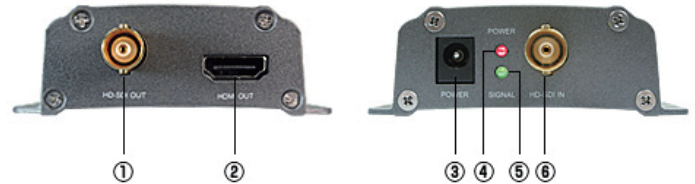

# ROOK【AP-50RK】

HD-SDI/3G-SDI 規格の HD-CCTV 監視  
カメラなどの信号を、HDMIへコンバート  
することができます

**HDMI™**  
HIGH-DEFINITION MULTIMEDIA INTERFACE

## ■ 特徴

- 対応している信号変換
 

入力	出力
・ SDI(HD-SDI) → SDI(HD-SDI)	
・ SDI(HD-SDI) → HDMI(1080p)	
- HD(720p)、フルHD(1080i/1080p)に対応
- リピーター機能を内蔵し、SDI ループアウト端子を利用した場合さらに遠距離へ SDI 信号を送出可能 (5C-FB ケーブル使用時、最大 100m)
- HDMI、SDI (ループアウト) 信号を同時に出力できるので、複数の映像機器に接続して同時にモニターリングが可能
- 多機能ながらも、軽量かつコンパクトサイズ  
78(W)×80(L)×26(H)mm

## ■ 仕様

● <b>主な特徴</b>	
SDI形式	HD-SDI/3G-SDI
推奨同軸ケーブル	5C-FB 以上(75Ω)
ケーブル最大	100m(5C-FB ケーブル)
延長距離	1.8m(HDMI ケーブル)
● <b>入出力端子</b>	
SDI入力	BNC×1 (3G-SDI または HD-SDI) ・ 入力 解像度自動認識(設定不要)
SDI出力	BNC×1 リピーター機能を介してループアウト(3G-SDI または HD-SDI)
映像出力	HDMI×1 (720p, 1080i, 1080p)
● <b>電源</b>	DC12V/1.5A(付属 AC アダプターより供給)
● <b>その他</b>	
ケース	アルミニウム製
外形寸法	78(W)×80(L)×26(H)mm
質量	約 120g
動作温度/湿度	-10 ~ 40℃/10 ~ 90%(結露なきこと)
安全規格	PSE, RoHS